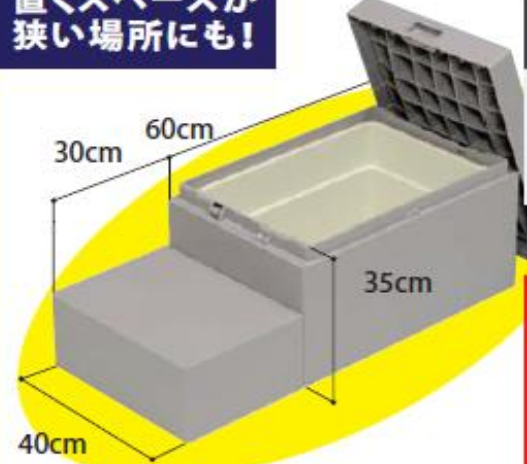

Joto

HOUSE STEP

丈夫で多機能 ハウスステップ

掃き出し窓の段差解消と、収納スペースに。

園芸用品や防災グッズ入れにも便利!

※詳しいパンフレットをご用意しております。

大容量の収納力!

CUB-8060S

正価 収納庫がセットで!
50,600 円/セット 税別

大特価!

置くスペースが狭い場所にも!

CUB-6040S

正価 収納庫がセットで!
36,800 円/セット 税別

大特価!

おしゃれなR型!

お問い合わせはこちらまで