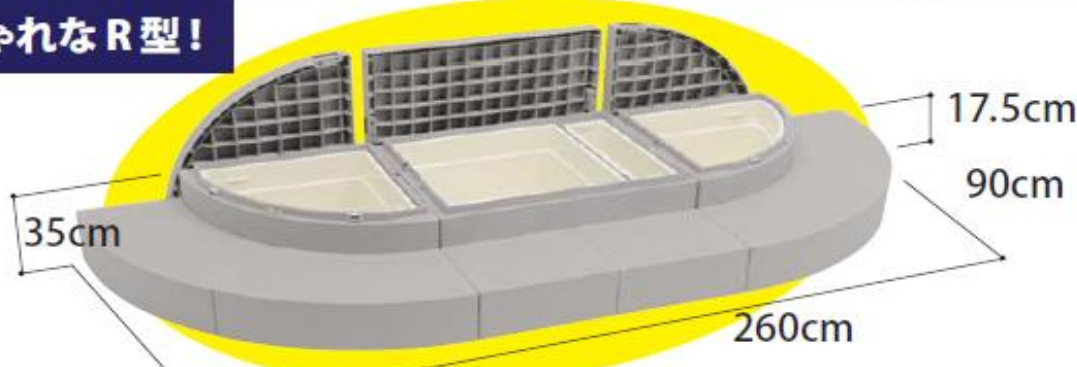

正価 収納庫がセットで!
50,600 円/セット 税別

大特価!

置くスペースが狭い場所にも!

CUB-6040S

正価 収納庫がセットで!
36,800 円/セット 税別

大特価!

おしゃれなR型!

お問い合わせはこちらまで