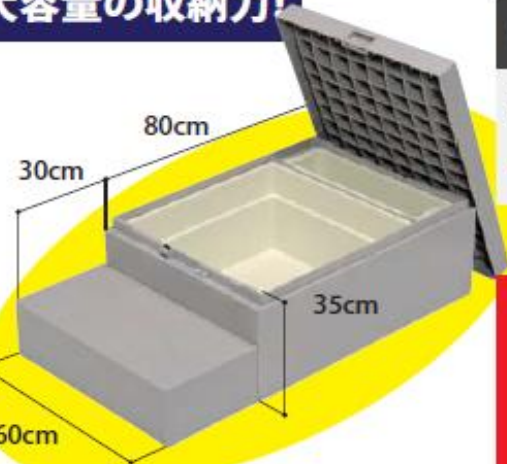

Joto

HOUSE STEP

丈夫で多機能 ハウスステップ

掃き出し窓の段差解消と、収納スペースに。

園芸用品や防災グッズ入れにも便利!

※詳しいパンフレットをご用意しております。

大容量の収納力!

CUB-8060S

正価 収納庫がセットで!
50,600 円/セット 税別

大特価!

置くスペースが狭い場所にも!

CUB-6040S

正価 収納庫がセットで!
36,800 円/セット 税別

大特価!

おしゃれなR型!

お問い合わせはこちらまで