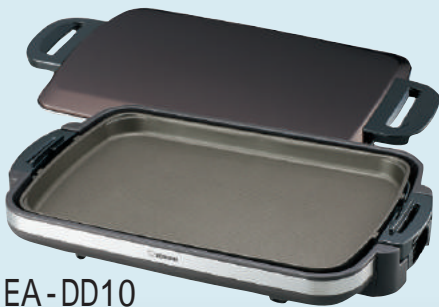

CD-PB50

サイズ 23×30×33cm

特価¥12,800- (税別)

【コーヒーメーカー】4杯分を約8分で全自動！

珈琲通®

- ・豆から美味しいコーヒーへ「全自動挽きたてドリップ」
- ・コクと香りを引き出す「マイコン予熱&ダブル加熱」
- ・味の幅が広がる「ステンレスメッシュフィルター」
- ・2段階濃度調節×挽き分けフィルターの「味わい調節」
- ・まほうびん構造で美味しさ長持ち！
- ・マグやコーヒーカップに直接抽出可能
- ・熱を逃がさない「断熱スイングバスケット」

EC-RS40

容量 540ml、サイズ 24×25×37.5cm

特価¥27,800- (税別)

【ホットプレート】約48cm横長ワイド！

やきやき®

- ・丈夫で長持ち「平面プレート」
- ・プレートはトリプルチタンセラミックコート！
- ・料理が取りやすい「薄型ボディ」
- ・かる〜くセットできる「カチッと温度調節プラグ」
- ・プレートふちに直接手が触れにくい「本体ガード」
- ・2.5mロング電源コード

EA-DD10

サイズ 60×38×11cm

特価¥12,800- (税別)

【ステンレスランチジャー】

お茶碗4杯分で大満足！

- ・まほうびんパワーで「あったかごはん」
- ・清潔！「Ag+抗菌 加工内容器」
- ・本体丸洗いOK！簡単お手入れで、清潔キープ
- ・電子レンジ対応（ご飯、おかず、スープ容器）
- ・丈夫なステンレスボディ
- ・「はし」と「はし箱」つき

SL-XE20

保温効力(6時間後) 71 以上
サイズ 15×13.5×23cm