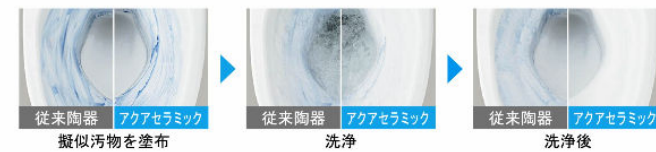

写真はカタログによるイメージです。
見積り内容とは異なりますので、ご注意ください。

機能一覧			
キレイ機能	超節水ECO5 (大5L、小3.8L)	着座センサー	
Aquaセラミック (ISO抗菌準拠)	ワンタッチ節電 (8h)	点字対応	
パワーストリーム洗浄	電源スイッチ		
女性専用レディスノズル	洗浄機能		
ノズルそうじ	おしり洗浄 (泡ジェット洗浄)		
ノズルオートクリーニング	おしりマッサージ洗浄		
ノズル先端着脱	ビデ洗浄 (泡沫ソフト)		
キレイ便座	快適機能		
本体スライド着脱	Wパワー脱臭		
便フタワンタッチ着脱	暖房便座		
抗菌樹脂 (ISO抗菌準拠)	スローダウン便座		
エコ機能	便座ヒーターオートOFF		

カラーバリエーション

アクアセラミック

落ちるんです。
100年クリーン「アクアセラミック」
従来の陶器ではできなかった「ガンコな水アカ」も「汚れ」もどちらも落とせる、お掃除ラクラクな衛生陶器です。

100年クリーン

AQUA CERAMIC

お掃除するたび、ガンコな水アカが落ちるんです。^{※1}
※1 汚れがひどい時は、水を含ませたメラミンスポンジでこすってください。
水のチカラで汚物がツルンっと落ちるんです。^{※2}
※2 汚れが残る時は、スポンジやお掃除ブラシでこすってください。

お掃除ラクラク

フチレス形状

奥も手前も便器のフチを丸ごとなくし、サッとひと拭き、お掃除ラクラクです。

シャープなフォルム

シャープで足元スリムなフォルムは、汚れも拭きやすく、お手入れがカンタンです。

シャワートイレ

快適機能がいっぱい。使いやすさにこだわったシャワートイレ。

Hシリーズ
CW-H42